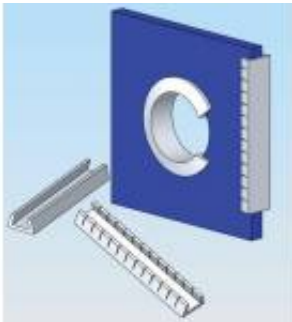

Link do produktu: <https://www.elementyadsys.pl/pge-25-oslona-krawedzi-25-mm-pe-opak10m-p-381.html>

## PGE-2.5, Osłona krawędzi, 2.5 mm, PE, Opak. 10m

Cena brutto	<b>95,33 zł</b>
Cena netto	<b>77,50 zł</b>
Dostępność	<b>Dostępny</b>
Numer katalogowy	<b>PGE-2.5</b>

### Opis produktu

**PGE-2.5, Osłona krawędzi-nienacinana, Opak. 10m,  
Grubość krawędzi 2,0 - 2,4 mm,**

**A= 1,2 mm  
B= 2,4 mm  
C= 5,1 mm  
D= 4,8 mm**

**Materiał: PE,  
Kolor: biały,  
Do osłony krawędzi blach, płytek oraz  
otworów w obudowach,**