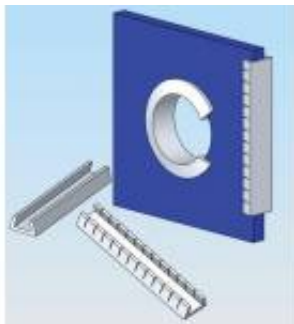

Link do produktu: <https://www.elementyadsys.pl/pge-25-oslona-krawedzi-25-mm-pe-opak10m-p-381.html>

## PGE-2.5, Osłona krawędzi, 2.5 mm, PE, Opak. 10m

Cena brutto	<b>95,33 zł</b>
Cena netto	<b>77,50 zł</b>
Dostępność	<b>Dostępny</b>
Numer katalogowy	<b>PGE-2.5</b>

### Opis produktu

**PGE-2.5, Osłona krawędzi-nienacinana, Opak. 10m,  
Grubość krawędzi 2,0 - 2,4 mm,**

**A= 1,2 mm**

**B= 2,4 mm**

**C= 5,1 mm**

**D= 4,8 mm**

**Materiał: PE,**

**Kolor: biały,**

**Do osłony krawędzi blach, płytek oraz  
otworów w obudowach,**