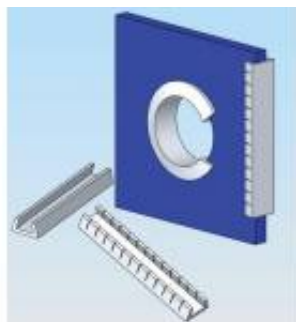

Link do produktu: <https://www.elementyadsys.pl/pge-15-oslona-krawedzi-15mm-pe-opak10m-p-379.html>

## PGE-1.5, Osłona krawędzi, 1.5mm, PE, Opak.10m

Cena brutto	<b>90,41 zł</b>
Cena netto	<b>73,50 zł</b>
Dostępność	<b>Dostępny</b>
Numer katalogowy	<b>PGE-1.5</b>

### Opis produktu

**PGE-1.5, Osłona krawędzi-nienacinana, Opak.10m,  
Grubość krawędzi 1,2 - 1,6 mm,**

**A= 0,9 mm  
B= 1,6 mm  
C= 4,6 mm  
D= 4,5 mm**

**Materiał: PE,  
Kolor: biały,  
Do osłony krawędzi blach, płytek oraz  
otworów w obudowach,**