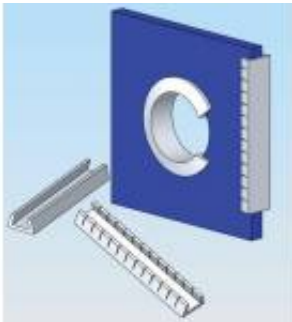

Link do produktu: <https://www.elementyadsys.pl/pge-15-oslona-krawedzi-15mm-pe-opak10m-p-379.html>

PGE-1.5, Osłona krawędzi, 1.5mm, PE, Opak. 10m

Cena brutto	90,41 zł
Cena netto	73,50 zł
Dostępność	Dostępny
Numer katalogowy	PGE-1.5

Opis produktu

**PGE-1.5, Osłona krawędzi-nienacinana, Opak. 10m,
Grubość krawędzi 1,2 - 1,6 mm,**

A= 0,9 mm

B= 1,6 mm

C= 4,6 mm

D= 4,5 mm

Materiał: PE,

Kolor: biały,

**Do osłony krawędzi blach, płytek oraz
otworów w obudowach,**