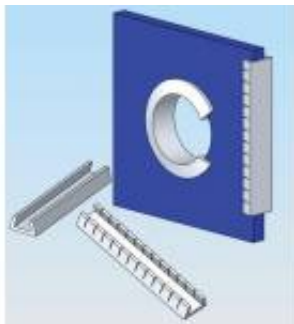

Link do produktu: <https://www.elementyadsys.pl/pge-1-oslona-krawedzi-1-mm-pe-opak10m-p-198.html>

## PGE-1, Osłona krawędzi, 1 mm, PE, Opak. 10m

Cena brutto	<b>73,19 zł</b>
Cena netto	<b>59,50 zł</b>
Dostępność	<b>Dostępny</b>
Numer katalogowy	<b>PGE-1</b>

### Opis produktu

**PGE-1, Osłona krawędzi-nienacinana, Opak. 10m,  
Grubość krawędzi 0,6 - 1,0 mm,**

**A= 0,5 mm  
B= 1,0 mm  
C= 3,6 mm  
D= 3,5 mm**

**Materiał: PE,  
Kolor: biały,  
Do osłony krawędzi blach, płytek oraz**