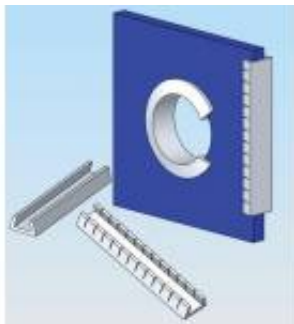

Link do produktu: <https://www.elementyadsys.pl/pge-1-oslona-krawedzi-1-mm-pe-opak10m-p-198.html>

PGE-1, Osłona krawędzi, 1 mm, PE, Opak. 10m

Cena brutto	73,19 zł
Cena netto	59,50 zł
Dostępność	Dostępny
Numer katalogowy	PGE-1

Opis produktu

**PGE-1, Osłona krawędzi-nienacinana, Opak. 10m,
Grubość krawędzi 0,6 - 1,0 mm,**

**A= 0,5 mm
B= 1,0 mm
C= 3,6 mm
D= 3,5 mm**

**Materiał: PE,
Kolor: biały,
Do osłony krawędzi blach, płytek oraz**