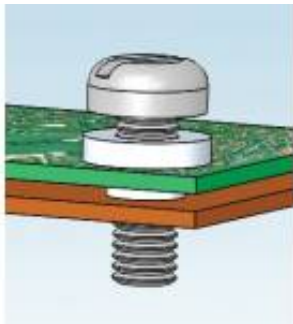

Link do produktu: <https://www.elementyadsys.pl/mni-m-35-15-95-tulejka-z-kołnierzem-dlugosc-1-5-z-otworem-37mm-500szt-p-3451.html>

MNI-M 3.5- 1.5 (9.5) ,Tulejka z kołnierzem,długość 1,5, z otworem 3.7mm, 500szt.

Długość tulejki L= 1,5 mm (bez kołnierza)

Średnica wewnętrzna tulejki D= 3,7mm,
Średnica zewnętrzna tulejki C= 6,0 mm,

Średnica kołnierza A= 9,5 mm,
Grubość kołnierza B=1,0 mm,

Kolor biały,
Nylon 66