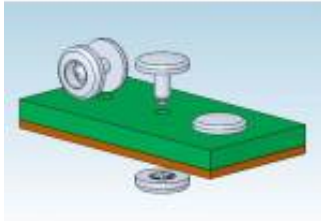

Link do produktu: <https://www.elementyadsys.pl/mbrm-95-95-element-meski-regulowany-do-zatrzasku-grpakietu-max-95mm-bialy500szt-p-2797.html>

MBRM 9.5-9.5, Element męski-regulowany, do zatrzasku, Gr.pakietu max 9.5mm, Biały 500szt.

Cena brutto	252,77 zł
Cena netto	205,50 zł
Dostępność	Dostępny
Numer katalogowy	MBRM 9.5-9.5

Opis produktu

MBRM 9.5-9.5, Element regulowany- męski do zatrzasku 9,5mm , Grubość maksymalna pakietu 9,5 mm,

Opak.500 szt.

Średnica łba D = 9,5 mm,
Wysokość łba B = 1,6 mm,

Grubość maksymalna połączenia T max = 9,5 mm,
Grubość minimalna połączenia T min = 1,6 mm,

Średnica otworu w montażowego 2,5 mm,
Średnica trzpienia w zatrzasku d= 2,4 mm
Długość trzpienia L= 12,7 mm

Materiał: nylon 66,

Kolor biały

Uwaga :

Do kompletu trzeba nabyć element żeński MBRF-9.5 o średnicy łba A= 9,5 mm, kupowany oddzielnie.

Karta katalogowa:

MBRM -	A	B	D	T	MBRF -	A	B	D	Opak.
Część męska					Opak.	Część żeńska			Opak.