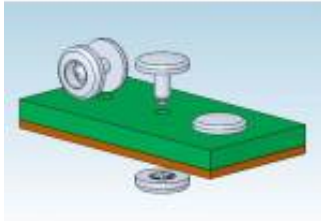

Link do produktu: <https://www.elementyadsys.pl/mbrm-95-75-element-meski-regulowany-do-zatrzasku-grpakietu-max-7-4mm-bialy500szt-p-2798.html>

## MBRM 9.5-7.5 , Element męski-regulowany, do zatrzasku, Gr.pakietu max 7,4mm, Biały 500szt.

Cena brutto	<b>252,77 zł</b>
Cena netto	<b>205,50 zł</b>
Dostępność	<b>Dostępny</b>
Numer katalogowy	<b>MBRM 9.5-7.5</b>

### Opis produktu

**MBRM 9.5-7.5, Element regulowany- męski do zatrzasku fi 9,5mm , Grubość maksymalna pakietu 7,4 mm,**

**Opak.500 szt.**

Średnica łba D = 9,5 mm,  
Wysokość łba B = 1,6 mm,

Grubość maksymalna połączenia T max = 7,4 mm,  
Grubość minimalna połączenia T min = 1,8 mm,

Średnica otworu w montażowego 2,5 mm,  
Średnica trzpienia w zatrzasku d= 2,4 mm  
Długość trzpienia L= 9,5 mm

Materiał: nylon 66,

Kolor biały

**Uwaga :**

Do kompletu trzeba nabyć element żeński MBRF-9.5 o średnicy łba A= 9,5 mm, kupowany oddzielnie.