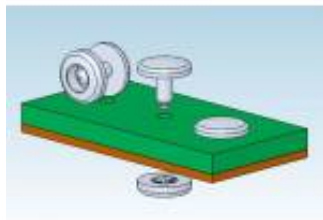

Link do produktu: <https://www.elementyadsys.pl/mbrm-65-16-element-meski-do-zatrzasku-grpakietu-1-6mm-bialy-500szt-p-768.html>

MBRM 6.5-1.6 ,Element męski do zetrzasku,Gr.pakietu 1,6mm,Biały, 500szt.

Cena brutto	154,37 zł
Cena netto	125,50 zł
Dostępność	Dostępny
Numer katalogowy	MBRM 6.5-1.6

Opis produktu

MBRM 6.5-1.6, Element męski do zetrzasku, Opak.500 szt.

Grubość połączenia T= 1,6 mm,

Średnica trzpienia D= 1,5 mm,
Średnica otworu montażowego 1,5 mm,

Średnica łba A= 6,5mm,

Wysokość łba B= 1,3mm,

Uwaga :

Do kompletu trzeba nabyć element żeński MBRF-6,5, kupowany oddzielnie. Pasują elementy zetrzasku o średnicy łba A=6,5 mm,

Kolor biały,
Nylon 66

DOSTĘPNE ELEMENTY

MBRM -					MBRF -					
Część męska	A	B	D	T	Opak.	Część żeńska	A	B	D	Opak.
MBRM 6.5 - 1.6	6,5	1,3	1,5	1,6	500	MBRF 6.5	6,5	1,3	1,5	500
MBRM 6.5 - 1.9	6,5	1,3	1,5	1,9	500	MBRF 9.5	9,5	1,9	2,4	500
						MBRF 12.7	12,7	2,5	3,2	500
MBRM 9.5 - 1.6	9,5	1,9	2,4	1,6	500					
MBRM 9.5 - 1.9	9,5	1,9	2,4	1,9	500					
MBRM 9.5 - 2.4	9,5	1,9	2,4	2,4	500					
MBRM 9.5 - 9.5	9,5	1,9	2,4	9,5	500					
MBRM 9.5 -12.7	9,5	1,9	2,4	12,7	500					
MBRM 12.7- 58	12,7	1,6	3,2	58,7	500					