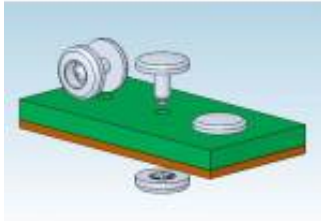

Link do produktu: <https://www.elementyadsys.pl/mbrm-65-16-element-meski-do-zatrzasku-grpakietu-1-6mm-bialy-500szt-p-768.html>

MBRM 6.5-1.6 ,Element męski do zetrzasku,Gr.pakietu 1,6mm,Biały, 500szt.

Cena brutto	154,37 zł
Cena netto	125,50 zł
Dostępność	Dostępny
Numer katalogowy	MBRM 6.5-1.6

Opis produktu

MBRM 6.5-1.6, Element męski do zetrzasku, Opak.500 szt.

Grubość połączenia T= 1,6 mm,

Średnica trzpienia D= 1,5 mm,
Średnica otworu montażowego 1,5 mm,

Średnica łba A= 6,5mm,

Wysokość łba B= 1,3mm,

Uwaga :

Do kompletu trzeba nabyć element żeński MBRF-6,5, kupowany oddzielnie. Pasują elementy zetrzasku o średnicy łba A=6,5 mm,

Kolor biały,
Nylon 66

DOSTĘPNE ELEMENTY

MBRM -					MBRF -					
Część męska	A	B	D	T	Opak.	Część żeńska	A	B	D	Opak.
MBRM 6.5 - 1.6	6,5	1,3	1,5	1,6	500	MBRF 6.5	6,5	1,3	1,5	500
MBRM 6.5 - 1.9	6,5	1,3	1,5	1,9	500	MBRF 9.5	9,5	1,9	2,4	500
						MBRF 12.7	12,7	2,5	3,2	500
MBRM 9.5 - 1.6	9,5	1,9	2,4	1,6	500					
MBRM 9.5 - 1.9	9,5	1,9	2,4	1,9	500					
MBRM 9.5 - 2.4	9,5	1,9	2,4	2,4	500					
MBRM 9.5 - 9.5	9,5	1,9	2,4	9,5	500					
MBRM 9.5 -12.7	9,5	1,9	2,4	12,7	500					
MBRM 12.7- 58	12,7	1,6	3,2	58,7	500					