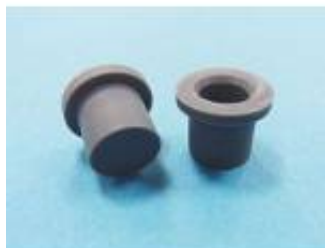

Link do produktu: <https://www.elementyadsys.pl/epc-7210-sil-imbus-m5-zaslepki-kapturki-silikonowe-na-leb-sraby-imbusowej-m5-opak250szt-p-1466.html>

EPC-7210 SIL IMBUS M5, Zaślepki kapturki silikonowe na łeb śruby imbusowej M5, Opak.250szt.

Cena brutto	183,89 zł
Cena netto	149,50 zł
Dostępność	Dostępny
Numer katalogowy	EPC-7210 SIL IMBUS M5

Opis produktu

EPC-7210 SIL IMBUS M5, Zaślepki kapturki silikonowe na łeb śruby imbusowej M5, Opak.250szt.

Kolor czarny,

Może służyć jako kapturek na pręt 7,5 - 8,5 mm,

Średnica wewnętrzna kapturka 7.2 mm,
Średnica zewnętrzna kapturka 10.2 mm,

Kołnierz kapturka - średnica 14,0 mm,
Wysokość kapturka całkowita 11,0 mm,

Materiał: guma silikonowa