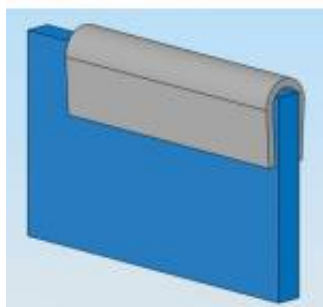

Link do produktu: <https://www.elementyadsys.pl/ch-20-141-white50cm-listwa-krawedziowa-dlugosc-50cm-biala-opak15-szt-p-1266.html>

CH-20-141 WHITE(50cm), Listwa krawędziowa długość 50cm, Biała, Opak.15 szt.

| | |
|------------------|-------------------------------|
| Cena brutto | 60,89 zł |
| Cena netto | 49,50 zł |
| Dostępność | Dostępny |
| Numer katalogowy | CH-20-141 (50cm) White |

Opis produktu

CH-20-141 WHITE (50cm), Listwa krawędziowa długość 50cm, Opak.15szt., Kolor biały,
Długość listwy: 50,0 cm,
Szerokość listwy 15,0mm,
Pasuje na grubość krawędzi 0,1 - 4,8 mm,
PVC