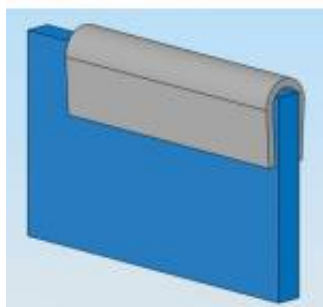

Link do produktu: <https://www.elementyadsys.pl/ch-20-141-white50cm-listwa-krawedziowa-dlugosc-50cm-biala-opak15-szt-p-1266.html>

## CH-20-141 WHITE(50cm), Listwa krawędziowa długość 50cm, Biała, Opak.15 szt.

Cena brutto	<b>60,89 zł</b>
Cena netto	<b>49,50 zł</b>
Dostępność	<b>Dostępny</b>
Numer katalogowy	<b>CH-20-141 (50cm) White</b>

### Opis produktu

**CH-20-141 WHITE (50cm), Listwa krawędziowa długość 50cm, Opak.15szt., Kolor biały,**  
**Długość listwy: 50,0 cm,**  
**Szerokość listwy 15,0mm,**  
**Pasuje na grubość krawędzi 0,1 - 4,8 mm,**  
**PVC**