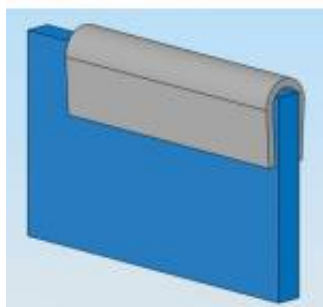

Link do produktu: <https://www.elementyadsys.pl/ch-20-141-black-50cm-listwa-krawedziowa-dlugosc-50cm-czarna-opak15-szt-p-3531.html>

## CH-20-141 BLACK (50cm), Listwa krawędziowa długość 50cm, Czarna, Opak.15 szt.

|                  |                               |
|------------------|-------------------------------|
| Cena brutto      | <b>60,89 zł</b>               |
| Cena netto       | <b>49,50 zł</b>               |
| Dostępność       | <b>Dostępny</b>               |
| Numer katalogowy | <b>CH-20-141 (50cm) BLACK</b> |

### Opis produktu

**CH-20-141 BLACK (50cm), Listwa krawędziowa długość 50cm, Opak.15szt., Kolor czarny,  
Długość listwy: 50,0 cm,  
Szerokość listwy 15,0mm,  
Pasuje na grubość krawędzi 0,1 - 4,8 mm,  
PVC**